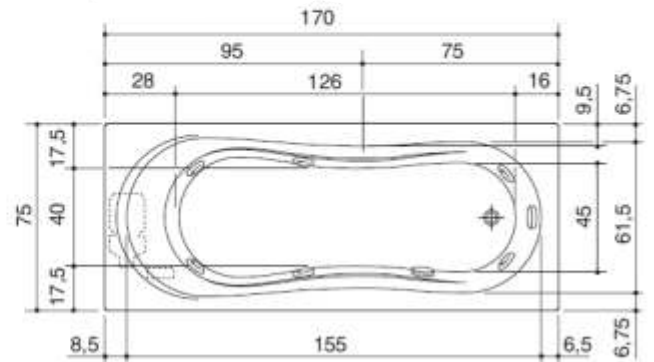

ESQUEMA DE INSTALAÇÃO

Banheira Thea 175

VERSÃO ESQUERDA

VERSÃO DIREITA