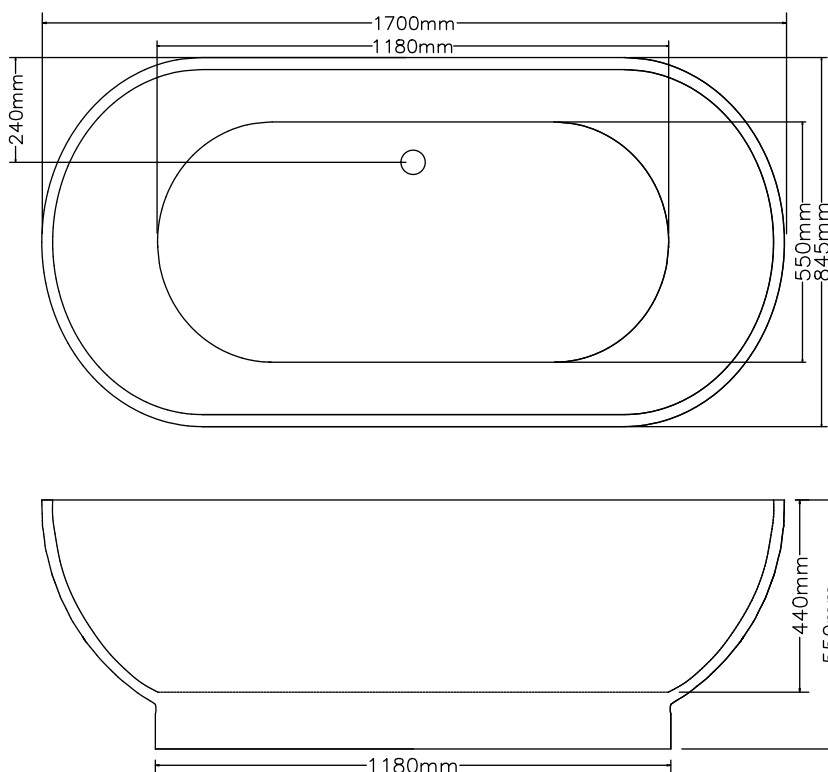

Descrição: Banheira freestanding. Válvula de escoamento

Referência: 01015570

CARACTERÍSTICAS

Material: Acrílico

Dimensões gerais: 170x85x55cm

Peso: -

Outros: -

DESENHO TÉCNICO E IMAGEM

Nota: medidas em mm

As dimensões do produto são meramente indicativas. Para instalação à medida deverão ser consideradas as dimensões retiradas da peça. Reservamos o direito de efetuar alterações técnicas de forma a melhorar a funcionalidade dos nossos produtos, sem aviso prévio.