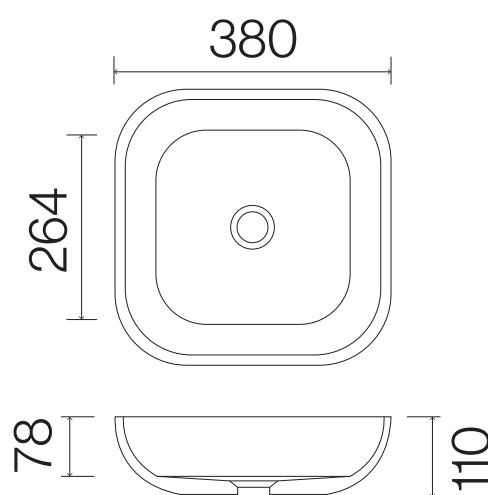

### ARTIGO

**Nome:** Sea Square

**Série:** Sea collection

**Descrição:** Lavatório de pousar.

**Referência:** -

### CARACTERÍSTICAS

**Material:** Pó de pedra.

**Dimensões gerais:** 380x380x110mm

**Peso:** -

**Outros:** -

### DESENHO TÉCNICO E IMAGEM

Nota: medidas em mm

### Acabamentos

RAL  
NCS  
COLOURS

As dimensões do produto são meramente indicativas. Para instalação à medida deverão ser consideradas as dimensões retiradas da peça. Reservamos o direito de efectuar alterações técnicas de forma a melhorar a funcionalidade dos nossos produtos, sem aviso prévio.