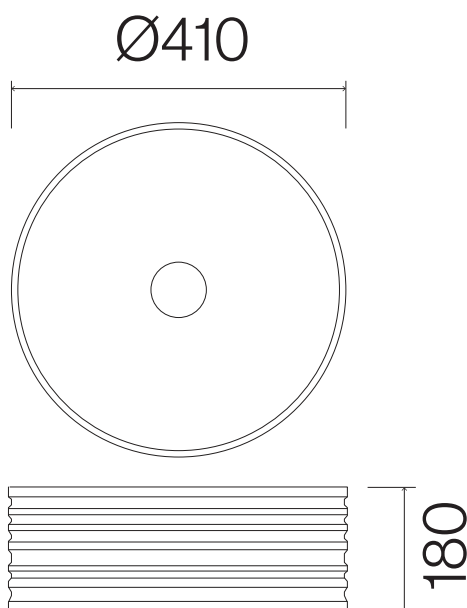

ARTIGO**Nome:** Barrel S**Série:** Lavatórios**Descrição:** Lavatório de pousar**Referência:** 11016007 - Branco mate 11016006 - Cobre mate
11016008 - Preto mate**CARACTERÍSTICAS****Material:** Cerâmica**Dimensões gerais:** Ø410x180mm**Peso:** -**Outros:** -**DESENHO TÉCNICO E IMAGEM**

Nota: medidas em mm

11016006 - Cobre mate

11016008 - Preto mate

11016007 - Branco mate