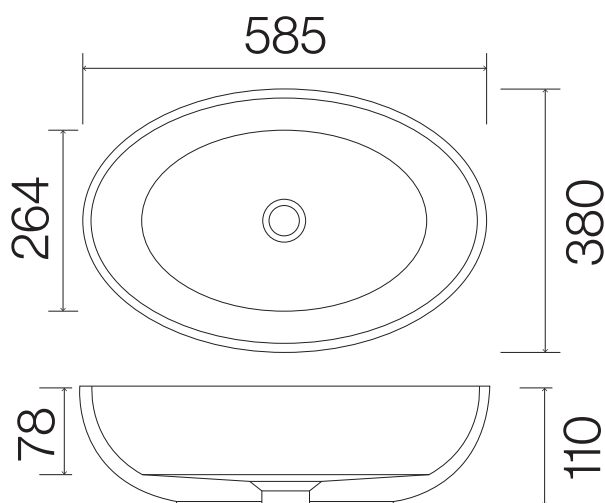

Descrição: Lavatório de pousar.

Referência: -

CARACTERÍSTICAS

Material: Pó de pedra.

Dimensões gerais: 585x380x110mm

Peso: -

Outros: -

DESENHO TÉCNICO E IMAGEM

Nota: medidas em mm

Acabamentos

BLANCO

NACAR

BEIGE

MARFIL

CREMA

GREY

CEMENTO

MOKA

LAVA

NEGRO

RAL
NCS
COLOURS

As dimensões do produto são meramente indicativas. Para instalação à medida deverão ser consideradas as dimensões retiradas da peça. Reservamos o direito de efectuar alterações técnicas de forma a melhorar a funcionalidade dos nossos produtos, sem aviso prévio.