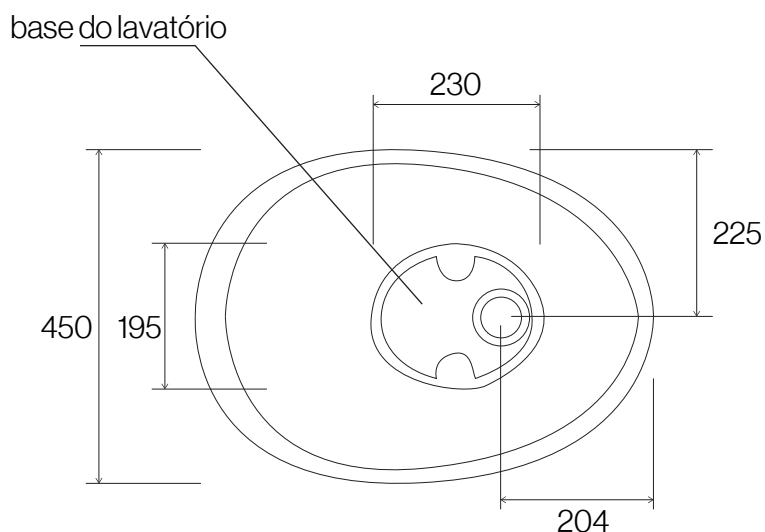

ARTIGO
Nome: Saturn

Série:
Descrição: Lavatório de pousar

Referência: 11010011 - Saturn Oro
 11010012 - Saturn Titânio
 11010015 - Saturn Tortora

CARACTERÍSTICAS
Material: Porcelana envernizada, exterior com acabamento em ouro 24K, titânio cromado e laca mate de cor cinza.

Dimensões gerais: 620x450x130mm

Peso: -

Outros: -

DESENHO TÉCNICO E IMAGEM

Nota: medidas em mm

11010011 - Saturn Oro

11010012 - Saturn Titânio

11010015 - Saturn Tortora

Instruções de montagem: faça um furo de 5 diâmetros na bancada.