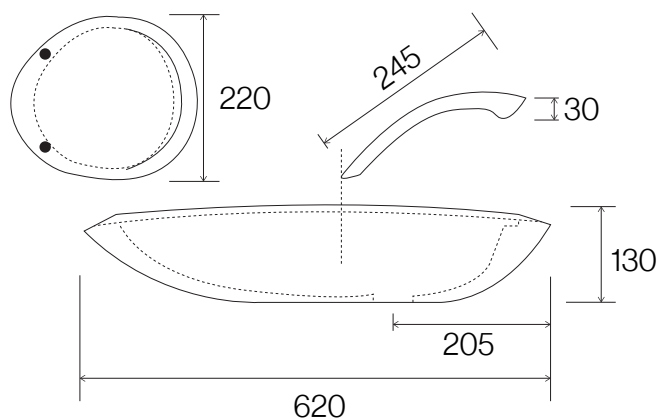

ARTIGO
Nome: Saturn

Série:
Descrição: Lavatório de pousar

Referência: 11010011 - Saturn Oro
 11010012 - Saturn Titânio
 11010015 - Saturn Tortora

CARACTERÍSTICAS
Material: Porcelana envernizada, exterior com acabamento em ouro 24K, titânio cromado e laca mate de cor cinza.

Dimensões gerais: 620x450x130mm

Peso: -

Outros: -

DESENHO TÉCNICO E IMAGEM

Nota: medidas em mm

11010011 - Saturn Oro

11010012 - Saturn Titânio

11010015 - Saturn Tortora

Instruções de montagem: faça um furo de 5 diâmetros na bancada.