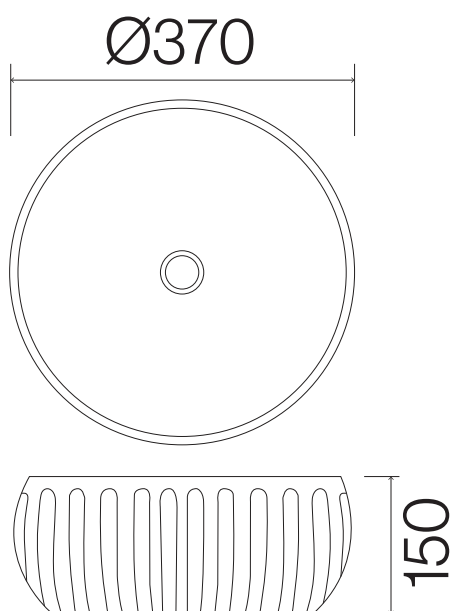

Descrição: Lavatório de pousar.

Referência: 11010013 - Branco
11010014 - Cinza

CARACTERÍSTICAS

Material: Cimento/resina.

Dimensões gerais: Ø370x150mm

Peso: -

Outros: -

DESENHO TÉCNICO E IMAGEM

Nota: medidas em mm

As dimensões do produto são meramente indicativas. Para instalação à medida deverão ser consideradas as dimensões retiradas da peça. Reservamos o direito de efectuar alterações técnicas de forma a melhorar a funcionalidade dos nossos produtos, sem aviso prévio.