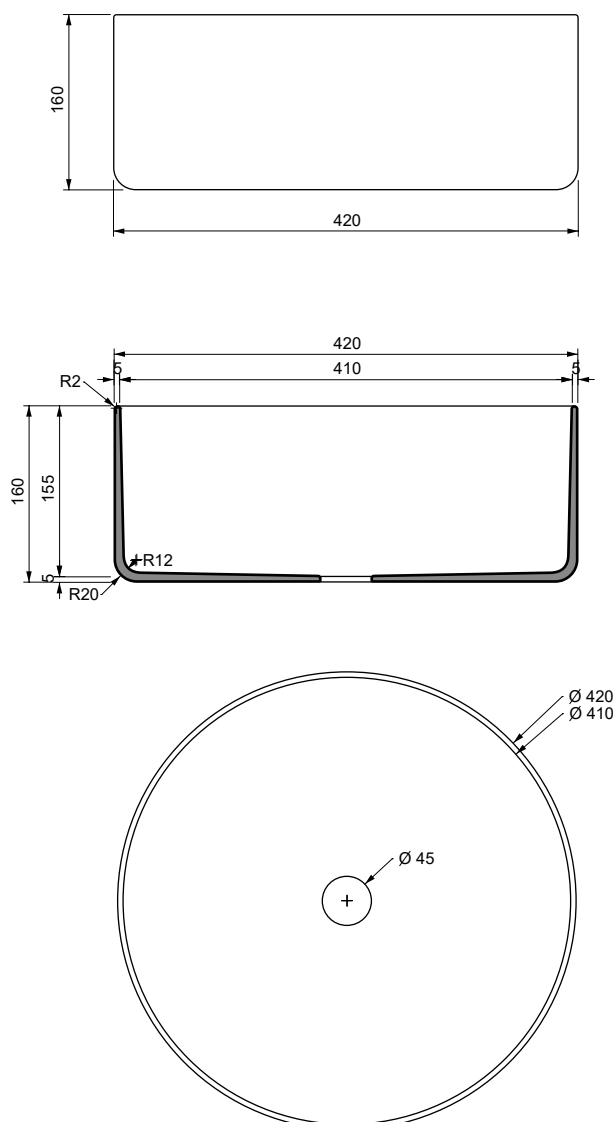

ARTIGO

Nome: Index
Série: Ceramic Collection
Descrição: Lavatório de posar
Referência: 11010010

CARACTERÍSTICAS

Material: Lavatório em argila refratária natural, vidrado internamente com acabamento polido após o segundo cozimento. Acabamento com cera e tratamento impermeável.
Dimensões gerais: 595x350x100mm
Peso: -
Outros: -

DESENHO TÉCNICO E IMAGEM

Nota: medidas em mm

Manutenção:

Cada bacia é feita à mão. Para preservar as suas condições originais ao longo do tempo, limpe-a com água e um detergente neutro. Lave qualquer vestígio de sabão após o uso e seque a superfície com um pano limpo e macio. Evite o contato prolongado com pasta de dente, solventes, detergentes cáusticos, álcool, alvejantes que podem danificar o seu acabamento. Não use esponjas abrasivas.

Nota:

Acabamento com esmaltes cerâmicos naturais ou metais. Devido aos produtos naturais utilizados e à produção artesanal das mercadorias, pequenas diferenças devem ser consideradas características distintivas do produto, e não defeitos.