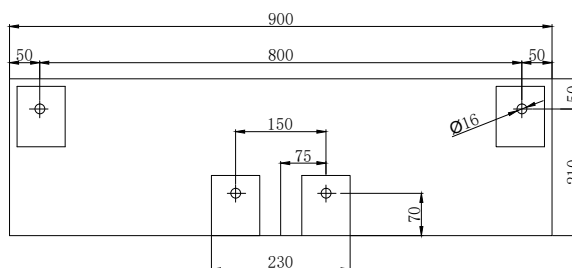

## Características

Material: Polímero Acrílico com Tri-Hidrato de Alumínio Termo-moldado

Dimensões Gerais: 900x460x260mm  
Tolerância 5/10mm

Peso: -

Outros: -

## Desenho Técnico e Imagem

Medidas em mm