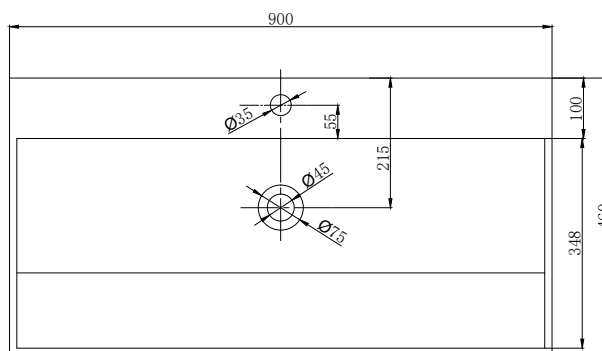

## Características

Material: Polímero Acrílico com Tri-Hidrato de Alumínio Termo-moldado

Dimensões Gerais: 900x460x260mm  
Tolerância 5/10mm

Peso: -

Outros: -

## Desenho Técnico e Imagem

Medidas em mm