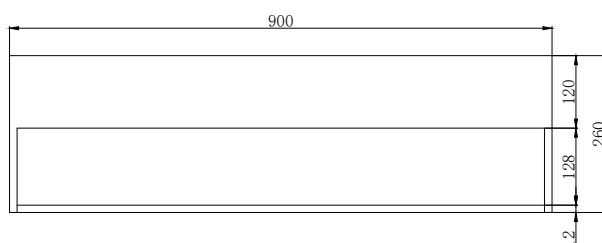

## Características

Material: Polímero Acrílico com Tri-Hidrato de Alumínio Termo-moldado

Dimensões Gerais: 900x460x260mm  
Tolerância 5/10mm

Peso: -

Outros: -

## Desenho Técnico e Imagem

Medidas em mm