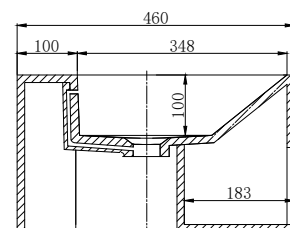

## Características

Material: Polímero Acrílico com Tri-Hidrato de Alumínio Termo-moldado

Dimensões Gerais: 900x460x260mm  
Tolerância 5/10mm

Peso: -

Outros: -

## Desenho Técnico e Imagem

Medidas em mm