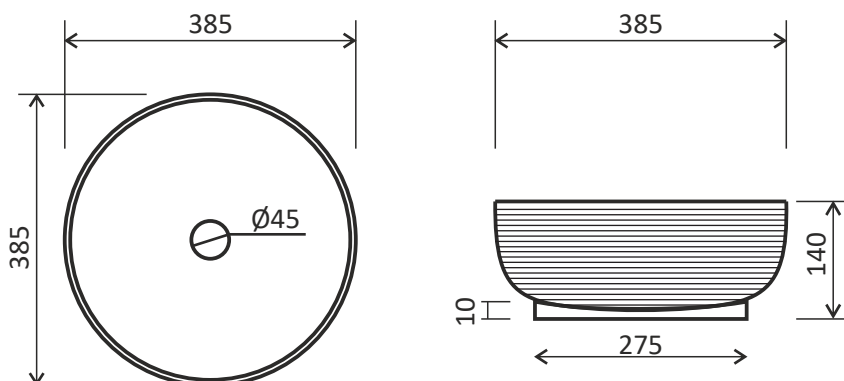

Descrição: Lavatórios de pousar

Referência: 11015122 - branco
11015123 - preto

CARACTERÍSTICAS

Material: Cerâmica

Dimensões gerais: Ø385x140mm

Peso: -

Outros: -

DESENHO TÉCNICO E IMAGEM

Nota: medidas em mm

As dimensões do produto são meramente indicativas. Para instalação à medida deverão ser consideradas as dimensões retiradas da peça. Reservamos o direito de efetuar alterações técnicas de forma a melhorar a funcionalidade dos nossos produtos, sem aviso prévio.