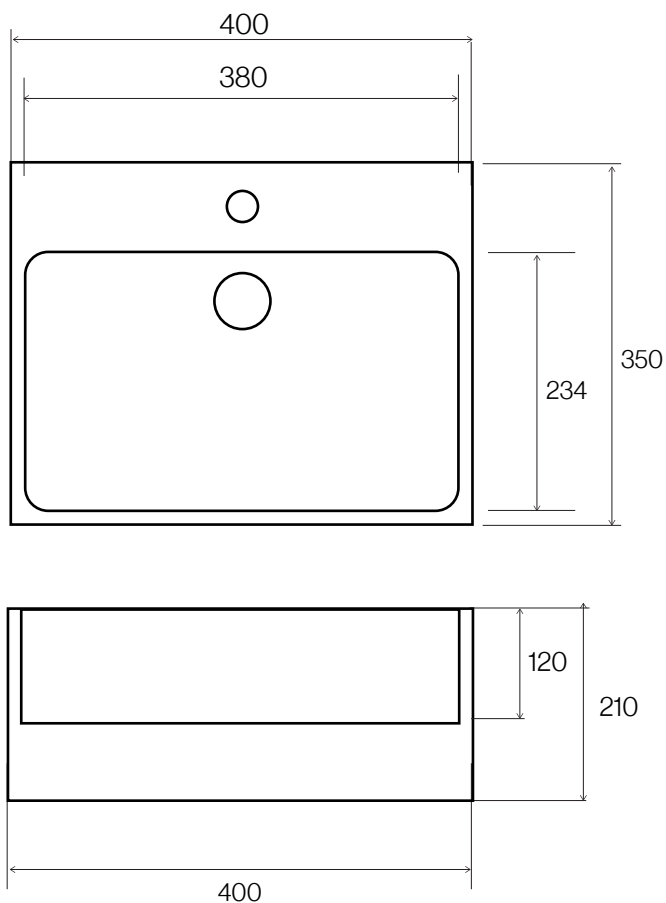

Descrição: Lavatório suspenso

Referência: 11040691 - branco

CARACTERÍSTICAS

Material: Combinação de materiais naturais e resinas termo-moldadas características semelhantes à pedra

Dimensões gerais: 400x350x210mm

Peso:

DESENHO TÉCNICO E IMAGEM

Nota: medidas em mm

Acabamentos

RAL
NCS
COLOURS

As dimensões do produto são meramente indicativas. Para instalação à medida deverão ser consideradas as dimensões retiradas da peça. Reservamos o direito de efectuar alterações técnicas de forma a melhorar a funcionalidade dos nossos produtos, sem aviso prévio.