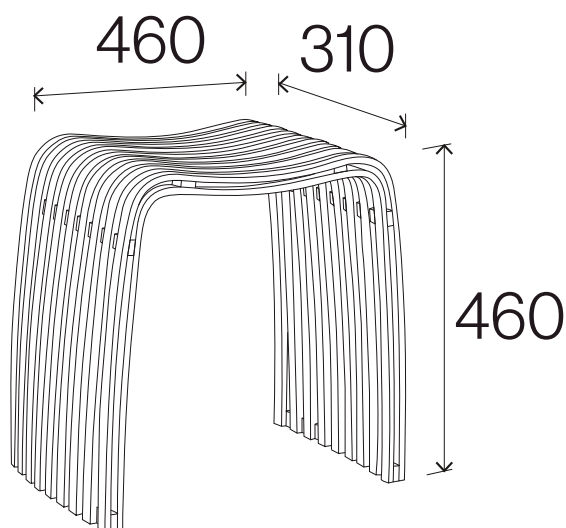

Referência: 10040050

CARACTERÍSTICAS

Material: Bambu

Dimensões gerais: 460x310x460mm

Peso: -

Outros: -

DESENHO TÉCNICO E IMAGEM

Nota: medidas em mm

As dimensões do produto são meramente indicativas. Para instalação à medida deverão ser consideradas as dimensões retiradas da peça. Reservamos o direito de efectuar alterações técnicas de forma a melhorar a funcionalidade dos nossos produtos, sem aviso prévio.