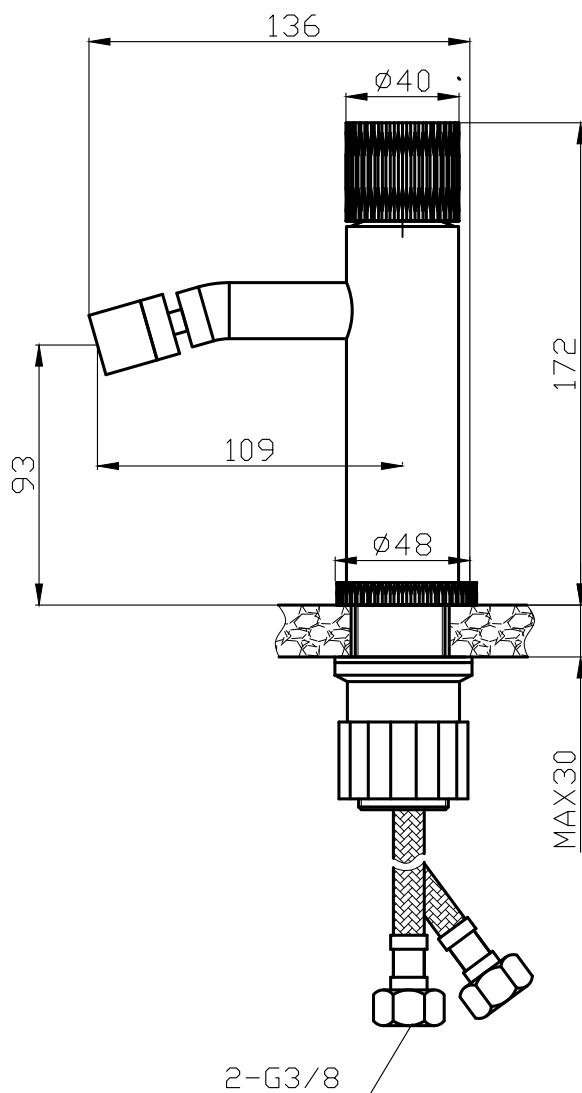

## ARTIGO

**Nome:** Misturadora monocomando para bidé

**Série:** Lux

**Descrição:** Misturadora monocomando para bidé

**Referência:** 13020730 - Chrome  
13020731 - Matt Black

## CARACTERÍSTICAS

**Material:** -

**Dimensões gerais:** -

**Peso:** -

**Outros:** -

## DESENHO TÉCNICO E IMAGEM

Nota: medidas em mm

13020730 - Chrome

13020731 - Matt Black