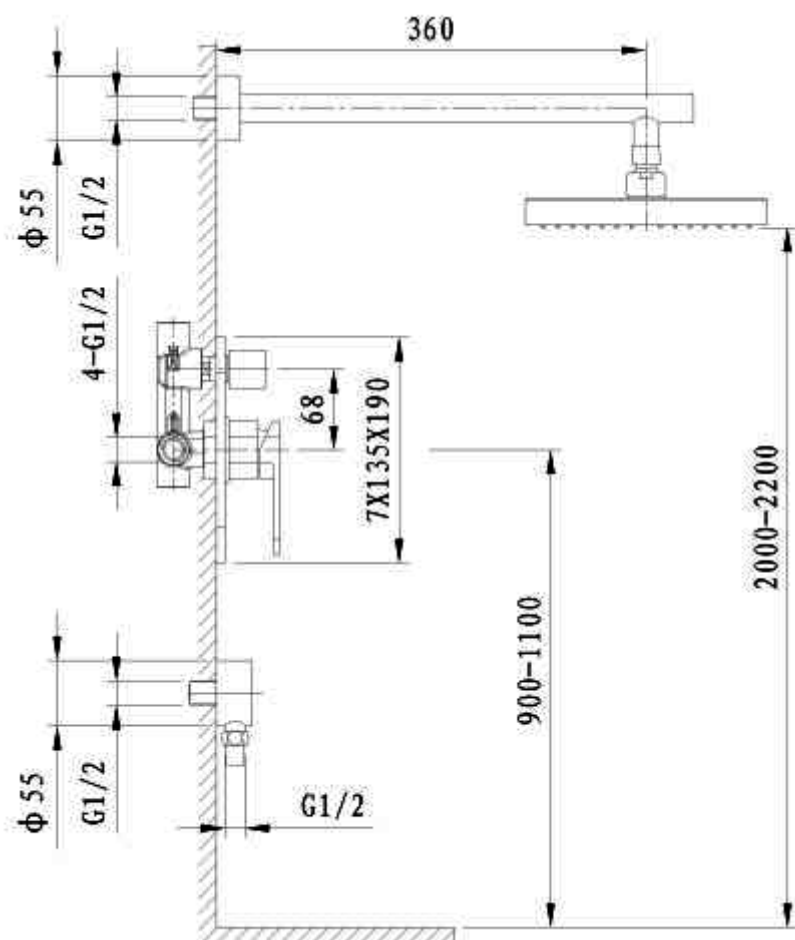

Artigo

Nome: Liah kit interno de Duche

Série: Liah

Descrição: Kit de duche encastrável

Referência: 13060794

Características

- Cartuxo cerâmico
- Chuveiro de cabeça
- Chuveiro de mão

Material: Latão Cromado

Dimensões Gerais: 220x170x100

Outros: -

Desenho Técnico e Imagem

Nota: Medidas em mm

Nota:

As dimensões do produto são meramente indicativas. Para instalação à medida deverão ser consideradas as dimensões retiradas da peça. Reservamos o direito de efetuar alterações técnicas de forma a melhorar a funcionalidade dos nossos produtos, sem aviso prévio.