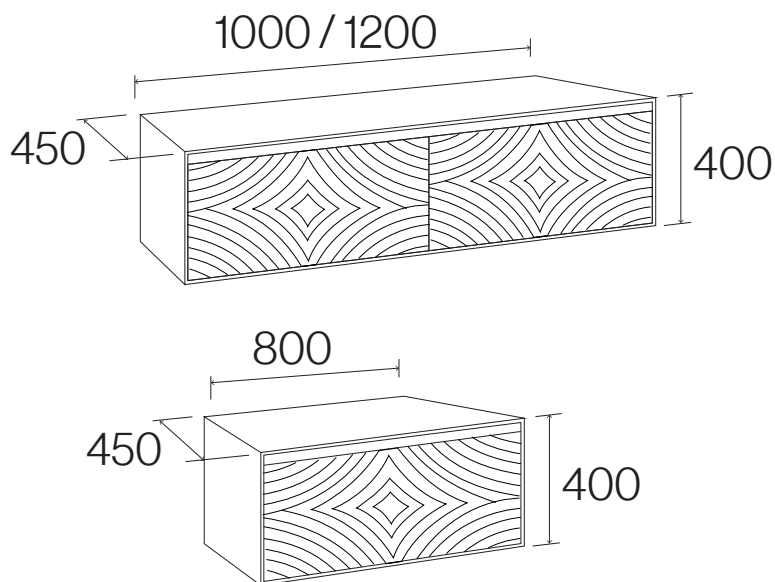

ARTIGO

Nome: Wonder Goa

Série: -

Descrição: Móvel suspenso. Medidas standards.

Referência:

80cm

100cm

10010030 - Madeira + Painel cor 10010032 - Madeira + Painel cor

10010031 - Branco + Painel cor 10010033 - Branco + Painel cor

120cm

10010034 - Madeira + Painel cor

10010035 - Branco + Painel cor

CARACTERÍSTICAS

Material: Madeira maciça.

Dimensões gerais: 800/1000/1200x450x400mm

Peso: -

Outros: -

DESENHO TÉCNICO E IMAGEM

Nota: medidas em mm

Acabamentos das frentes das gavetas

Painéis

Painel 3

Painel 9