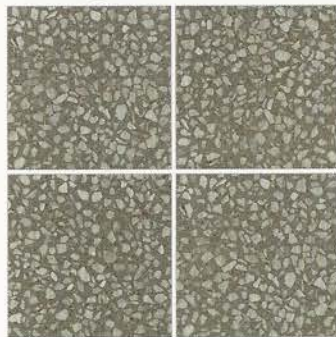

VERONA
COLLECTION

keramex

VERONA_BLANCO

20x20

VERONA_GRIS

20x20

VERONA_CEMENTO

20x20

VERONA_ANTRACITA

20x20

VERONA_AZUL

20x20

VERONA_ROSA

20x20

VERONA_BEIGE

20x20

RAVENA_BEIGE

20x20

RAVENA_GRIS

20x20

FERRARA_BEIGE

20x20

FERRARA_GRIS

20x20

RIMINI_ROSA

20x20

RIMINI_AZUL

20x20

VERONA01

20x20 - 8"x8"

Gres espesorado 10 mm.
high thickness
haut épaisseur

ANTIHELO
FROST RESISTANT