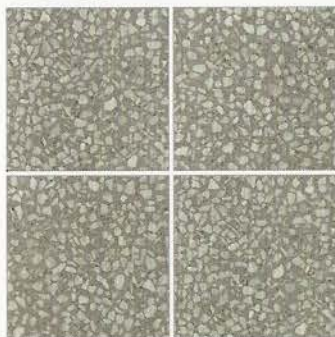

VERONA
COLLECTION

keramex

VERONA_BLANCO

20x20

VERONA_GRIS

20x20

VERONA_CEMENTO

20x20

VERONA_ANTRACITA

20x20

VERONA_AZUL

20x20

VERONA_ROSA

20x20

VERONA_BEIGE

20x20

RAVENA_BEIGE

20x20

RAVENA_GRIS

20x20

FERRARA_BEIGE

20x20

FERRARA_GRIS

20x20

RIMINI_ROSA

20x20

RIMINI_AZUL

20x20

VERONA01

20x20 - 8"x8"

Gres espesorado 10 mm.
high thickness
haut épaisseur

ANTIHELO
FROST RESISTANT