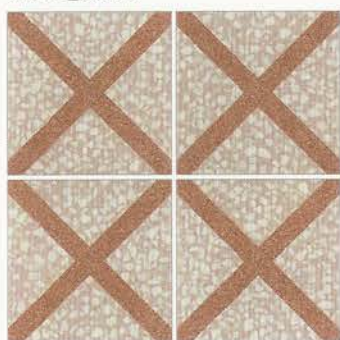

VERONA_ANTRACITA

20x20

VERONA_AZUL

20x20

VERONA_ROSA

20x20

VERONA_BEIGE

20x20

RAVENA_BEIGE

20x20

RAVENA_GRIS

20x20

FERRARA_BEIGE

20x20

FERRARA_GRIS

20x20

RIMINI_ROSA

20x20

RIMINI_AZUL

20x20

VERONA01

20x20 - 8"x8"

Gres espesorado 10 mm.
high thickness
haut épaisseur

ANTIHELO
FROST RESISTANT