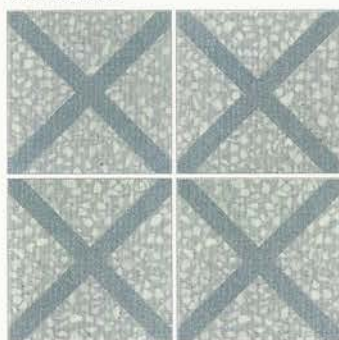

VERONA_ANTRACITA

20x20

VERONA_AZUL

20x20

VERONA_ROSA

20x20

VERONA_BEIGE

20x20

RAVENA_BEIGE

20x20

RAVENA_GRIS

20x20

FERRARA_BEIGE

20x20

FERRARA_GRIS

20x20

RIMINI_ROSA

20x20

RIMINI_AZUL

20x20

VERONA01

20x20 - 8"x8"

Gres espesorado 10 mm.
high thickness
haut épaisseur

ANTIHELO
FROST RESISTANT