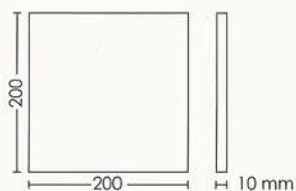

RIMINI_ROSA

20x20

RIMINI_AZUL

20x20

VERONA01

20x20 - 8"x8"

Gres espesorado 10 mm.
high thickness
haut épaisseur

ANTIHELO
FROST RESISTANT