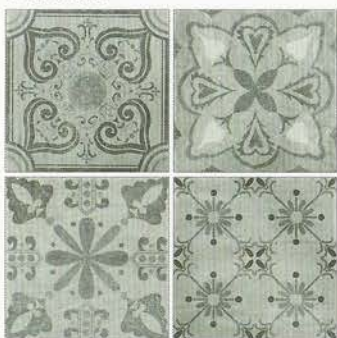

keramex

NATURE COLLETION_HIDRAULICOS

ETRUSCO_COTTO

20x20

12 mm.

ETRUSCO_PERLA

20x20

12 mm.

LOFT_BEIGE

20x20

LOFT_GRIS

20x20

FLORENTINE

20x20

COIMBRA

20x20