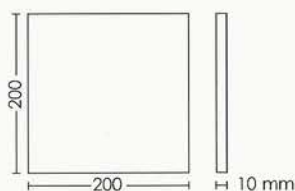

MONACO

20x20

ORION

20x20

CLASSIC01

20x20 - 8"x8"

Gres espesorado 10 mm.
high thickness
haut épaisseur

ANTIHIELO
FROST RESISTANT