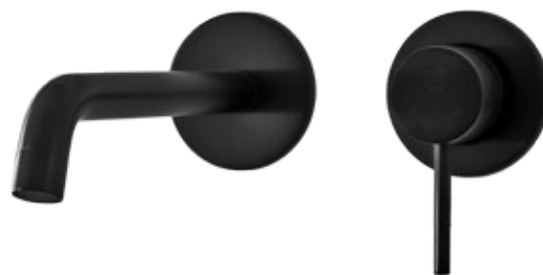

Artigo

Nome: My Black lavatório parede
Série: My Black
Descrição: Misturadora de lavatório 2 furos
Referência: 13010771

Características

- Cartucho cerâmico
- 2 furos

Material: -
Dimensões Gerais: -
Outros: -

Desenho Técnico e Imagem

Nota: Medidas em mm

Nota:

As dimensões do produto são meramente indicativas. Para instalação à medida deverão ser consideradas as dimensões retiradas da peça. Reservamos o direito de efetuar alterações técnicas de forma a melhorar a funcionalidade dos nossos produtos, sem aviso prévio.