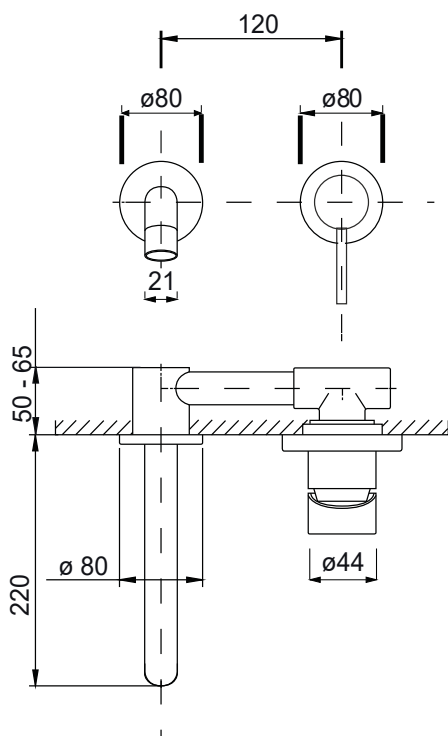

Artigo

Nome: My Black lavatório parede
Série: My Black
Descrição: Misturadora de lavatório 2 furos
Referência: 13010771

Características

- Cartucho cerâmico
- 2 furos

Material: -
Dimensões Gerais: -
Outros: -

Desenho Técnico e Imagem

Nota: Medidas em mm

Nota:

As dimensões do produto são meramente indicativas. Para instalação à medida deverão ser consideradas as dimensões retiradas da peça. Reservamos o direito de efetuar alterações técnicas de forma a melhorar a funcionalidade dos nossos produtos, sem aviso prévio.