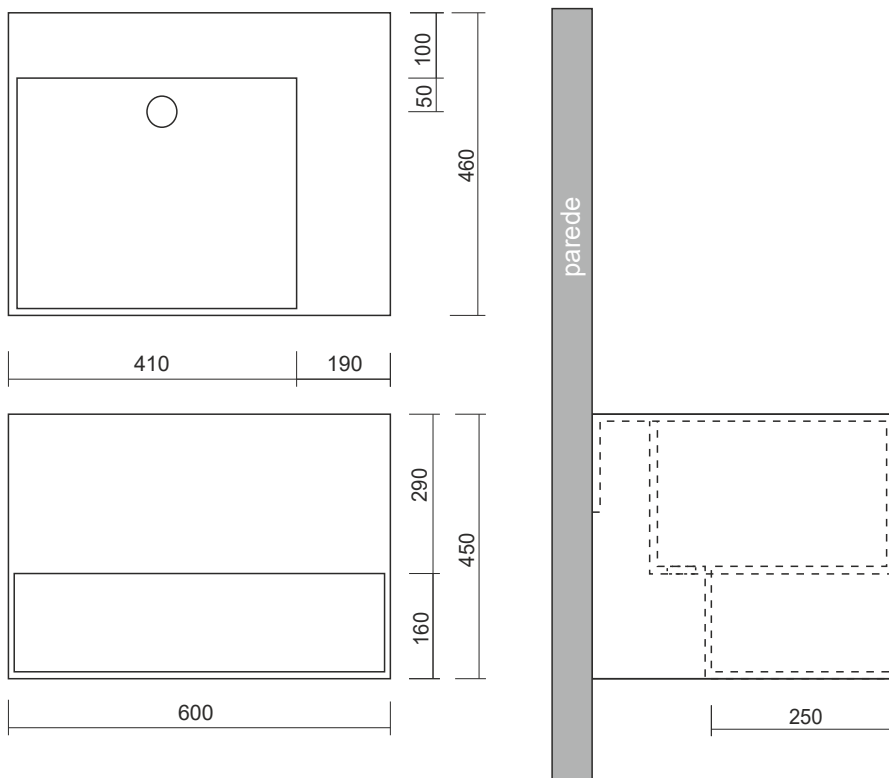

## Artigo

Nome: Hung Nix  
Série: Nature  
Descrição: Lavatório suspenso  
Referência: 11040687

## Características

Material: Polímero Acrílico com Tri-Hidrato de Alumínio Termo-moldado

Dimensões Gerais: 600x460x450mm  
Peso: - Tolerância 0-5mm  
Outros: -

## Desenho Técnico e Imagem

Medidas em mm