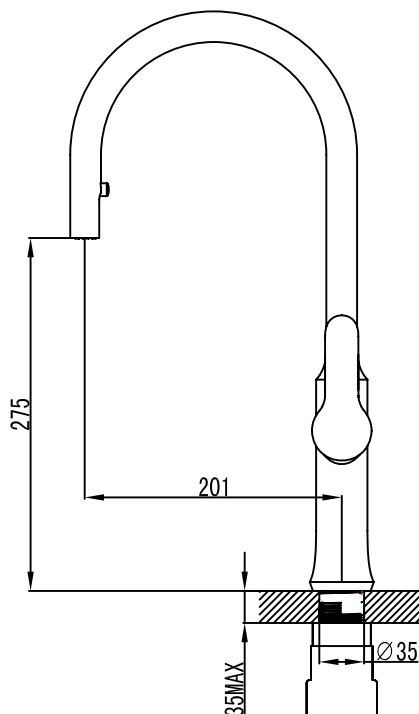

Artigo

Nome: My Silver cozinha
Série: My Silver
Descrição: Misturadora de Cozinha
Referência: 13084968

Características

- Cartucho cerâmico
 - Ligações flexíveis incluídas
- Material: Latão Cromado
Dimensões Gerais: -
Outros: -

Desenho Técnico e Imagem

Nota: Medidas em mm

Nota:

As dimensões do produto são meramente indicativas. Para instalação à medida deverão ser consideradas as dimensões retiradas da peça. Reservamos o direito de efetuar alterações técnicas de forma a melhorar a funcionalidade dos nossos produtos, sem aviso prévio.