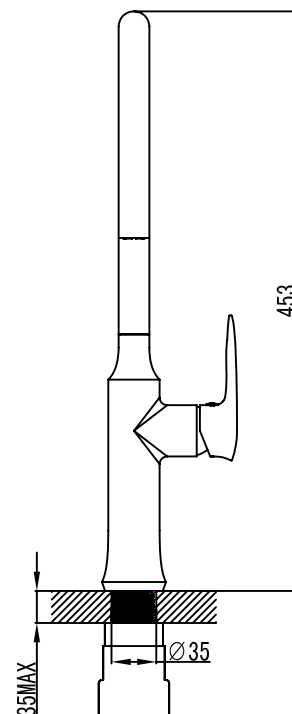

Artigo

Nome: My Silver cozinha
Série: My Silver
Descrição: Misturadora de Cozinha
Referência: 13084968

Características

- Cartucho cerâmico
 - Ligações flexíveis incluídas
- Material: Latão Cromado
Dimensões Gerais: -
Outros: -

Desenho Técnico e Imagem

Nota: Medidas em mm

Nota:

As dimensões do produto são meramente indicativas. Para instalação à medida deverão ser consideradas as dimensões retiradas da peça. Reservamos o direito de efetuar alterações técnicas de forma a melhorar a funcionalidade dos nossos produtos, sem aviso prévio.