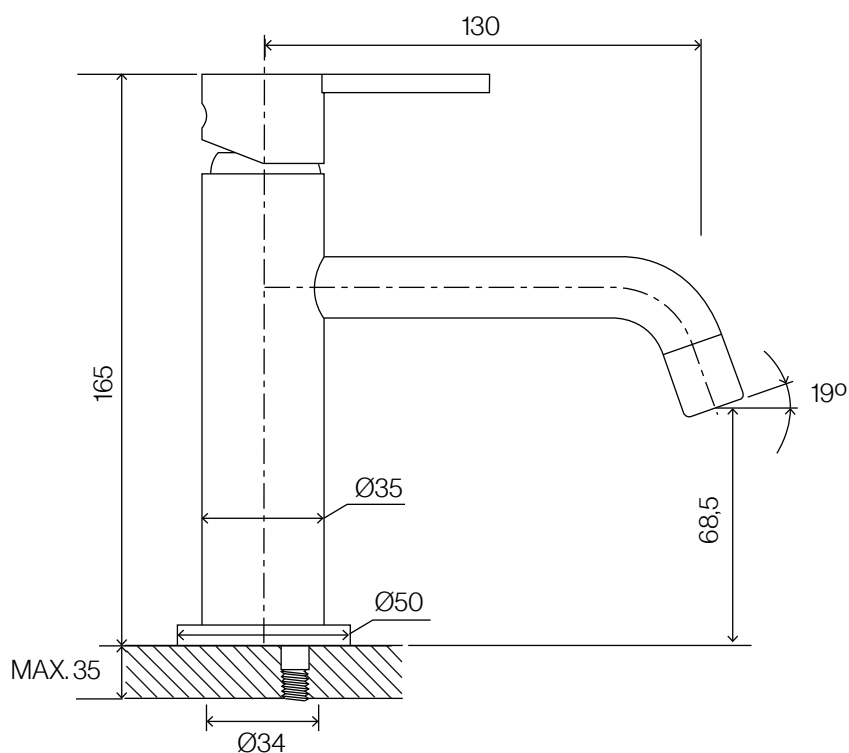

Série: My Ciler

Descrição: Misturadora monocomando

Referência: 13013481

CARACTERÍSTICAS

Material: Latão cromado

Dimensões gerais: Ø35x165mm

Peso: -

Outros: -

DESENHO TÉCNICO E IMAGEM

Nota: medidas em mm

As dimensões do produto são meramente indicativas. Para instalação à medida deverão ser consideradas as dimensões retiradas da peça. Reservamos o direito de efectuar alterações técnicas de forma a melhorar a funcionalidade dos nossos produtos, sem aviso prévio.