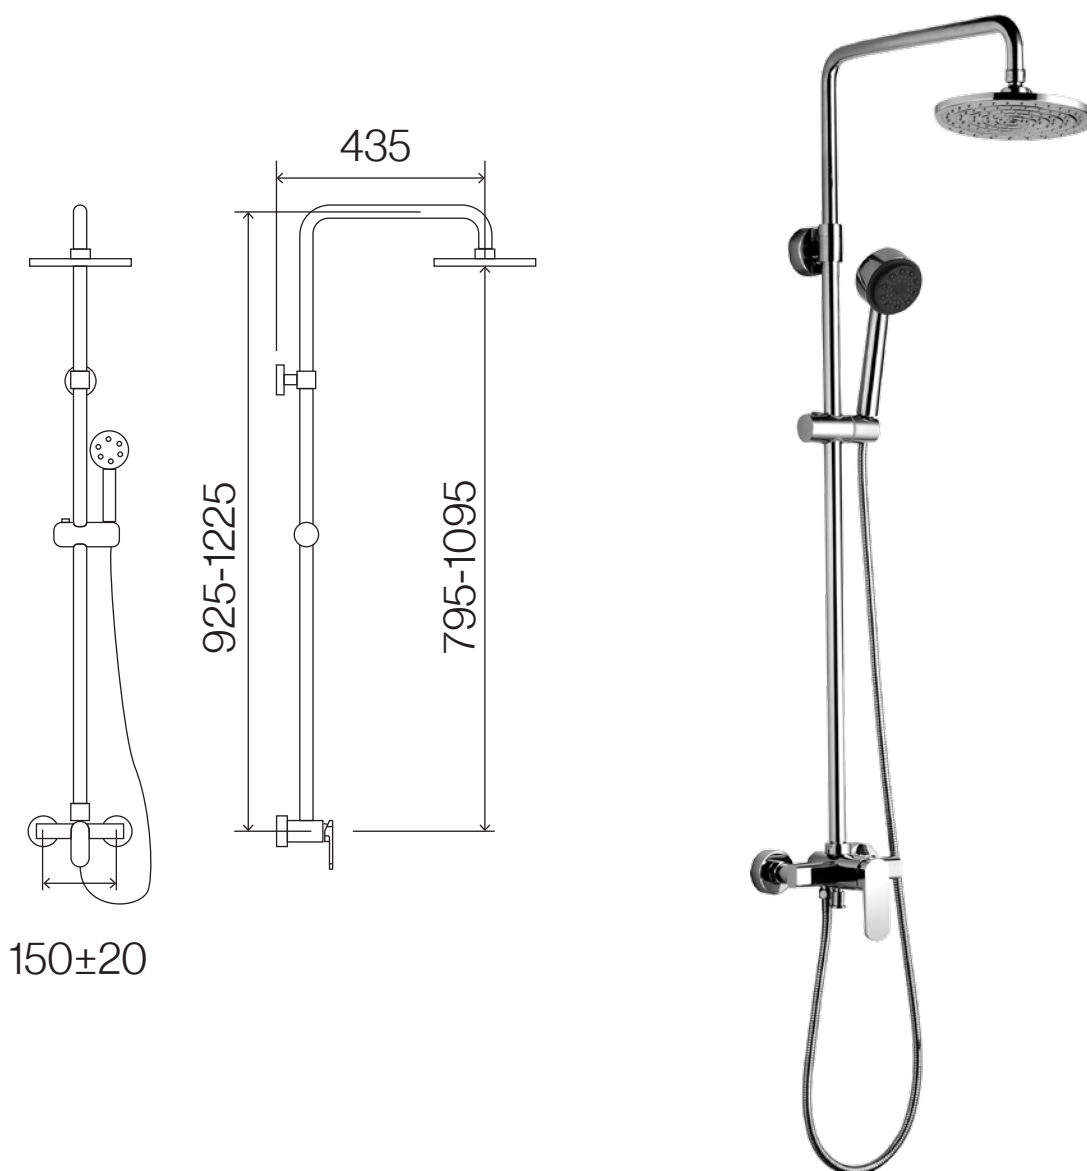

Artigo

Nome: Liah Chuveiro completo
Série: Liah
Descrição: Chuveiro completo
Referência: 13070793

Características

- Cartuxo cerâmico
- Chuveiro de cabeça
- Chuveiro de mão

Material: Latão Cromado
Dimensões Gerais:-
Outros: -

Desenho Técnico e Imagem

Nota: Medidas em mm

Nota:

As dimensões do produto são meramente indicativas. Para instalação à medida deverão ser consideradas as dimensões retiradas da peça. Reservamos o direito de efetuar alterações técnicas de forma a melhorar a funcionalidade dos nossos produtos, sem aviso prévio.