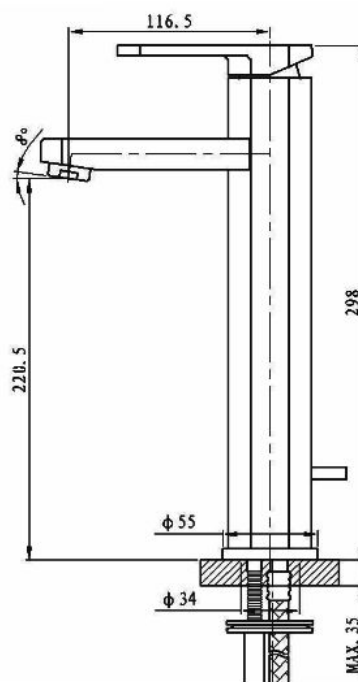

Características

- Cartuxo cerâmico

Material: Latão Cromado

Dimensões Gerais:-

Outros: -

Desenho Técnico e Imagem

Nota: Medidas em mm

Nota:

As dimensões do produto são meramente indicativas. Para instalação à medida deverão ser consideradas as dimensões retiradas da peça. Reservamos o direito de efetuar alterações técnicas de forma a melhorar a funcionalidade dos nossos produtos, sem aviso prévio.