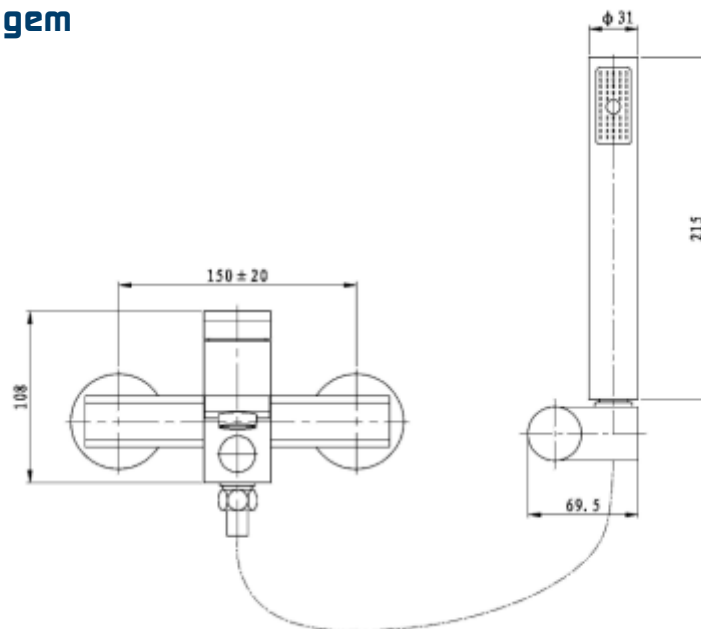

Características

- Suporte
- Bicha Fléxivel
- Chuveiro de mão

Material: Latão Cromado

Dimensões Gerais: -

Outros: -

Desenho Técnico e Imagem

Nota: Medidas em mm

Nota:

As dimensões do produto são meramente indicativas. Para instalação à medida deverão ser consideradas as dimensões retiradas da peça. Reservamos o direito de efetuar alterações técnicas de forma a melhorar a funcionalidade dos nossos produtos, sem aviso prévio.