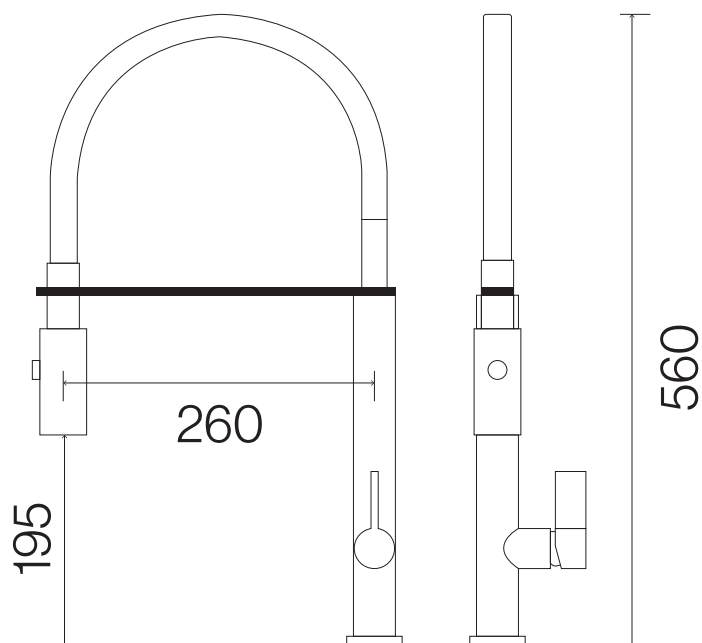

Descrição: Misturadora monocomando de cozinha

Referência: 13085399

CARACTERÍSTICAS

Material: cromado

Dimensões gerais: 560mm

Peso: -

Outros: -

DESENHO TÉCNICO E IMAGEM

Nota: medidas em mm

As dimensões do produto são meramente indicativas. Para instalação à medida deverão ser consideradas as dimensões retiradas da peça. Reservamos o direito de efectuar alterações técnicas de forma a melhorar a funcionalidade dos nossos produtos, sem aviso prévio.