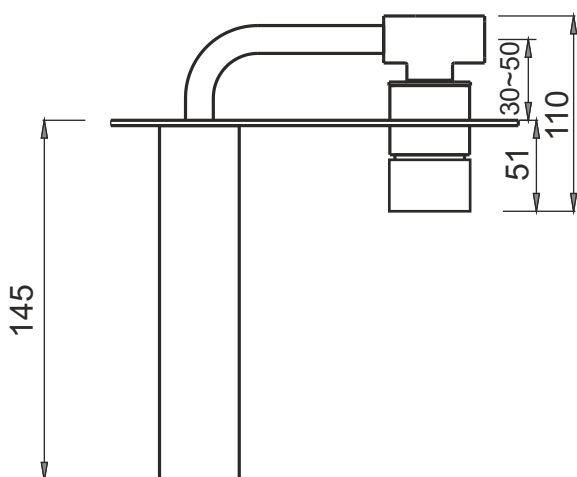

## Artigo

Nome: Flexis parede

Série: Flexis

Descrição: Misturadora de lavatório de parede

Referência: 13010718

## Características

- Cartucho cerâmico

Material: Latão Cromado

Dimensões Gerais: -

Outros: -

## Desenho Técnico e Imagem

Nota: Medidas em mm

## Nota:

As dimensões do produto são meramente indicativas. Para instalação à medida deverão ser consideradas as dimensões retiradas da peça. Reservamos o direito de efetuar alterações técnicas de forma a melhorar a funcionalidade dos nossos produtos, sem aviso prévio.