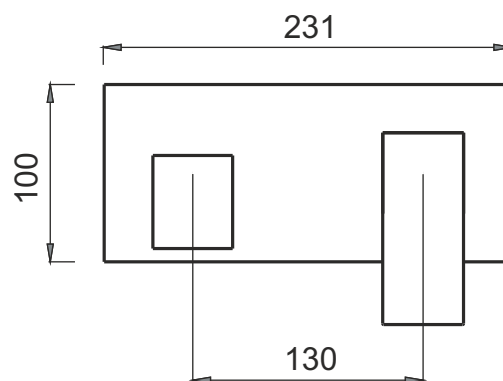

## Artigo

Nome: Flexis parede

Série: Flexis

Descrição: Misturadora de lavatório de parede

Referência: 13010718

## Características

- Cartucho cerâmico

Material: Latão Cromado

Dimensões Gerais: -

Outros: -

## Desenho Técnico e Imagem

Nota: Medidas em mm

## Nota:

As dimensões do produto são meramente indicativas. Para instalação à medida deverão ser consideradas as dimensões retiradas da peça. Reservamos o direito de efetuar alterações técnicas de forma a melhorar a funcionalidade dos nossos produtos, sem aviso prévio.