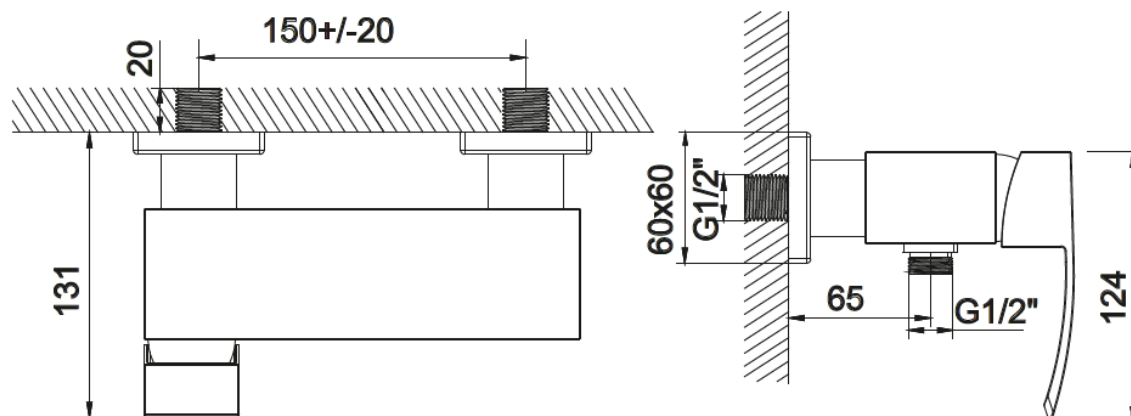

Artigo

Nome: Flexis duche
Série: Flexis
Descrição: Misturadora de duche
Referência: 13040719

Características

Material: Latão Cromado
Dimensões Gerais: -
Outros: -

Desenho Técnico e Imagem

Nota: Medidas em mm

Nota:

As dimensões do produto são meramente indicativas. Para instalação à medida deverão ser consideradas as dimensões retiradas da peça. Reservamos o direito de efetuar alterações técnicas de forma a melhorar a funcionalidade dos nossos produtos, sem aviso prévio.