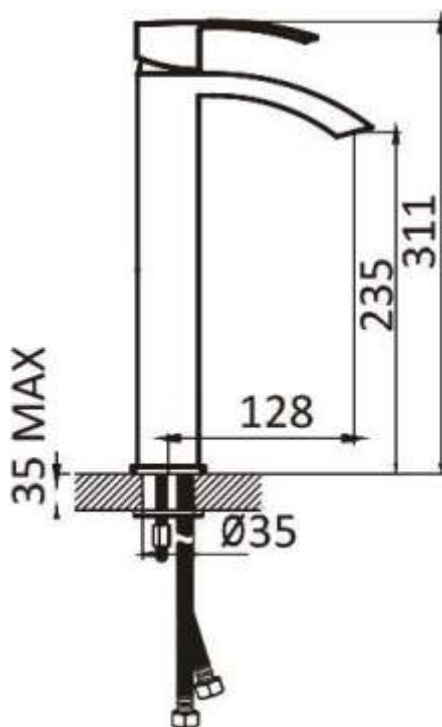

Artigo

Nome: Flexis cano alto
Série: Flexis
Descrição: Misturadora cano alto
Referência: 13010717

Características

- Cartuxo cerâmico
- Ligações flexíveis incluídas

Material: Latão Cromado
Dimensões Gerais: -
Outros: -

Desenho Técnico e Imagem

Nota: Medidas em mm

Nota:

As dimensões do produto são meramente indicativas. Para instalação à medida deverão ser consideradas as dimensões retiradas da peça. Reservamos o direito de efetuar alterações técnicas de forma a melhorar a funcionalidade dos nossos produtos, sem aviso prévio.