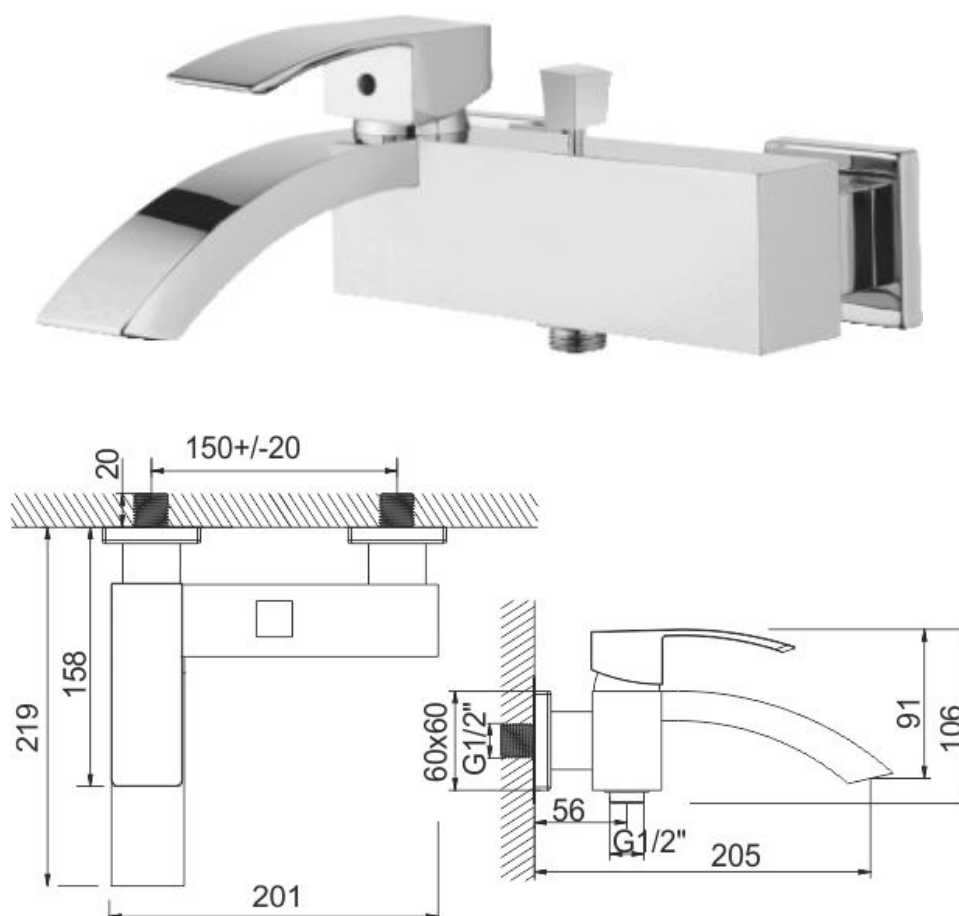

## Artigo

Nome: Flexis banheira  
Série: Flexis  
Descrição: Misturadora de banheira  
Referência: 13030720

## Características

Material: Latão Cromado  
Dimensões Gerais: -  
Outros: -

## Desenho Técnico e Imagem

Nota: Medidas em mm

## Nota:

As dimensões do produto são meramente indicativas. Para instalação à medida deverão ser consideradas as dimensões retiradas da peça. Reservamos o direito de efetuar alterações técnicas de forma a melhorar a funcionalidade dos nossos produtos, sem aviso prévio.