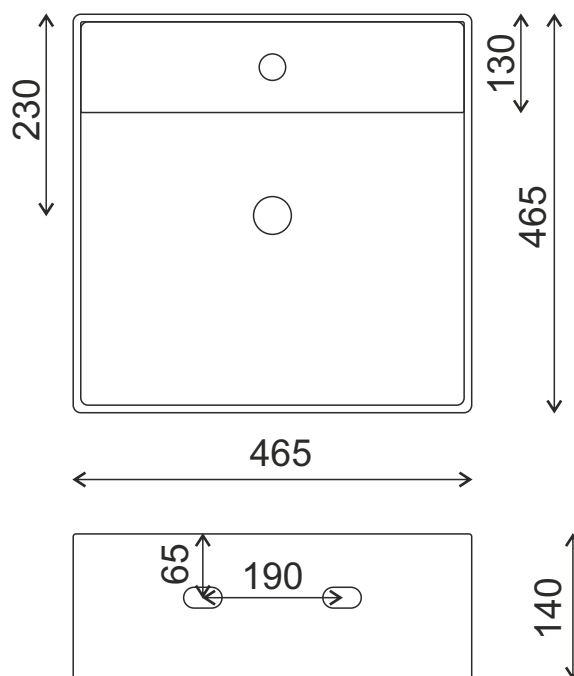

Parque Industrial do Seixal Lt 15
Rua Rodrigo Sarmento de Beires nº1
2840-068 Aldeia Paio Pires
Portugal
Tel.: +351 212 137 850
E-mail: geral@smilebath.pt

www.smilebath.pt

Artigo

Nome: Dahla 6
Série: Dahla
Descrição: Lavatório Suspende/Pousar
Referência: 11045618

Características

Material: Cerâmica
Dimensões Gerais: 465x465x140mm
Peso: -
Outros: -

Desenho Técnico e Imagem

Nota: Medidas em mm

Nota:

As dimensões do produto são meramente indicativas. Para instalação à medida deverão ser consideradas as dimensões retiradas da peça. Reservamos o direito de efetuar alterações técnicas de forma a melhorar a funcionalidade dos nossos produtos, sem aviso prévio.