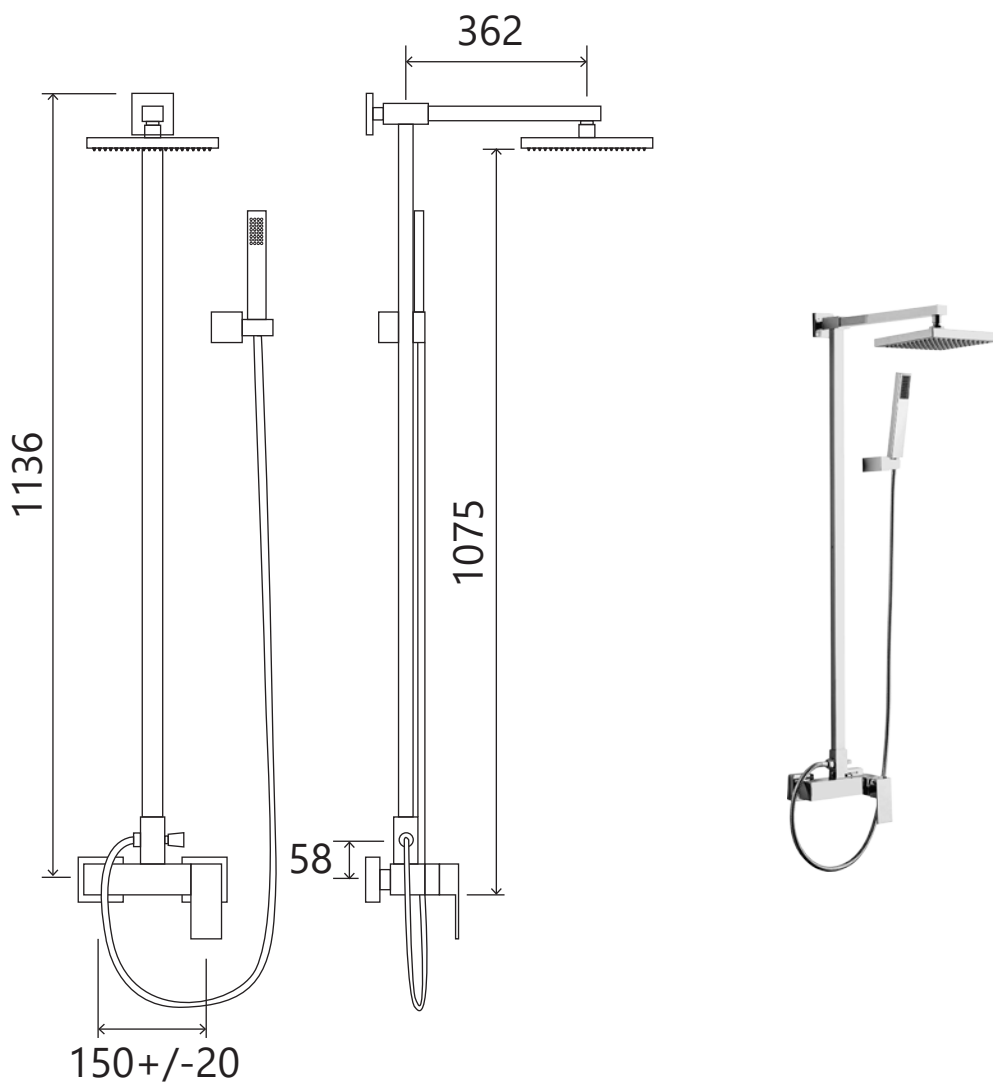

Série: Cubis

Descrição: Chuveiro de mão; Bicha flexível

Referência: 13070739

CARACTERÍSTICAS

Material: -

Dimensões gerais: -

Peso: -

Outros: -

DESENHO TÉCNICO E IMAGEM

Nota: medidas em mm

As dimensões do produto são meramente indicativas. Para instalação à medida deverão ser consideradas as dimensões retiradas da peça. Reservamos o direito de efetuar alterações técnicas de forma a melhorar a funcionalidade dos nossos produtos, sem aviso prévio.