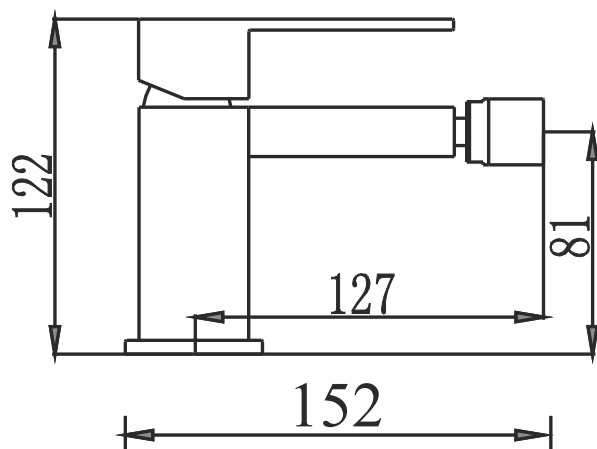

Artigo

Nome: Cubis bidé
Série: -
Descrição: Misturadora de bidé
Referência: 13020710

Características

Material: -
Dimensões Gerais: 50x122x150mm
Peso: -
Outros: -

Desenho Técnico e Imagem

Nota: Medidas em mm

Nota:

As dimensões do produto são meramente indicativas. Para instalação à medida deverão ser consideradas as dimensões retiradas da peça. Reservamos o direito de efetuar alterações técnicas de forma a melhorar a funcionalidade dos nossos produtos, sem aviso prévio.