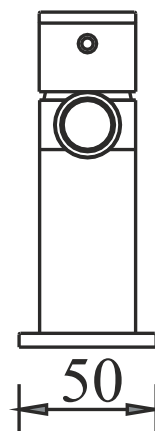

Artigo

Nome: Cubis bidé
Série: -
Descrição: Misturadora de bidé
Referência: 13020710

Características

Material: -
Dimensões Gerais: 50x122x150mm
Peso: -
Outros: -

Desenho Técnico e Imagem

Nota: Medidas em mm

Nota:

As dimensões do produto são meramente indicativas. Para instalação à medida deverão ser consideradas as dimensões retiradas da peça. Reservamos o direito de efetuar alterações técnicas de forma a melhorar a funcionalidade dos nossos produtos, sem aviso prévio.