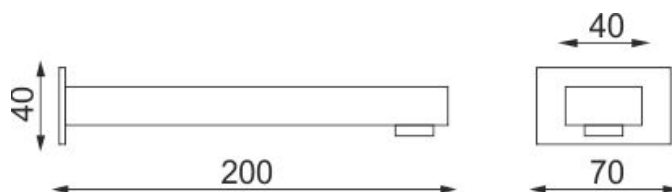

SEIXAL

Parque Industrial do Seixal, Lt 15
Rua Rodrigo Sarmiento de Beires, nº1
2840-068 Aldeia de Paio Pires
Portugal

Tlf.: +351 212 137 850

geral@smilebath.pt
www.smilebath.pt

ARTIGO

Nome: Bica
Série: Cubis
Descrição: -
Referência: 13070735

CARACTERÍSTICAS

Material: -
Dimensões gerais: 70x200x40mm
Peso: -
Outros: -

DESENHO TÉCNICO E IMAGEM

Nota: medidas em mm

As dimensões do produto são meramente indicativas. Para instalação à medida deverão ser consideradas as dimensões retiradas da peça. Reservamos o direito de efetuar alterações técnicas de forma a melhorar a funcionalidade dos nossos produtos, sem aviso prévio.