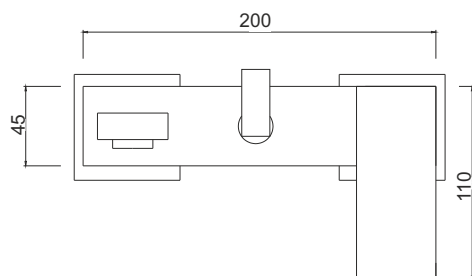

Parque Industrial do Seixal Lt 15
Rua Rodrigo Sarmento de Beires nº1
2840-068 Aldeia Paio Pires
Portugal
Tel.: +351 212 137 850
E-mail: geral@smilebath.pt

www.smilebath.pt

Artigo

Nome: Cubis banheira
Série: Cubis
Descrição: Misturadora de Banheira
Referência: 13030714

Características

- Suporte
- Bicha Fléxivel
- Chuveiro de mão

Material: Latão Cromado
Dimensões Gerais: 200x190x110mm
Outros: -

Desenho Técnico e Imagem

Nota: Medidas em mm

Nota:

As dimensões do produto são meramente indicativas. Para instalação à medida deverão ser consideradas as dimensões retiradas da peça. Reservamos o direito de efetuar alterações técnicas de forma a melhorar a funcionalidade dos nossos produtos, sem aviso prévio.