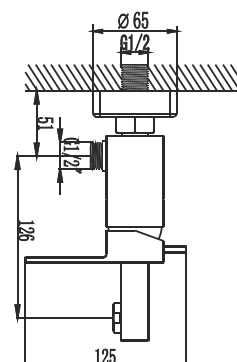

Parque Industrial do Seixal Lt 15
Rua Rodrigo Sarmento de Beires nº1
2840-068 Aldeia Paio Pires
Portugal
Tel.: +351 212 137 850
E-mail: geral@smilebath.pt

www.smilebath.pt

Artigo

Nome: Cubis banheira
Série: Cubis
Descrição: Misturadora de Banheira
Referência: 13030714

Características

- Suporte
- Bicha Fléxivel
- Chuveiro de mão

Material: Latão Cromado
Dimensões Gerais: 200x190x110mm
Outros: -

Desenho Técnico e Imagem

Nota: Medidas em mm

Nota:

As dimensões do produto são meramente indicativas. Para instalação à medida deverão ser consideradas as dimensões retiradas da peça. Reservamos o direito de efetuar alterações técnicas de forma a melhorar a funcionalidade dos nossos produtos, sem aviso prévio.