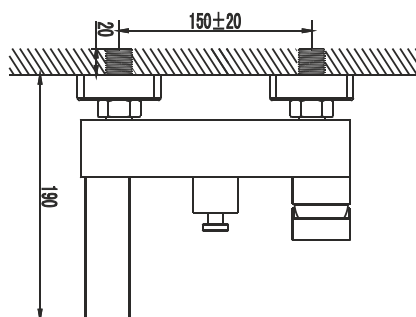

Parque Industrial do Seixal Lt 15
Rua Rodrigo Sarmento de Beires nº1
2840-068 Aldeia Paio Pires
Portugal
Tel.: +351 212 137 850
E-mail: geral@smilebath.pt

www.smilebath.pt

Artigo

Nome: Cubis banheira
Série: Cubis
Descrição: Misturadora de Banheira
Referência: 13030714

Características

- Suporte
- Bicha Fléxivel
- Chuveiro de mão

Material: Latão Cromado
Dimensões Gerais: 200x190x110mm
Outros: -

Desenho Técnico e Imagem

Nota: Medidas em mm

Nota:

As dimensões do produto são meramente indicativas. Para instalação à medida deverão ser consideradas as dimensões retiradas da peça. Reservamos o direito de efetuar alterações técnicas de forma a melhorar a funcionalidade dos nossos produtos, sem aviso prévio.