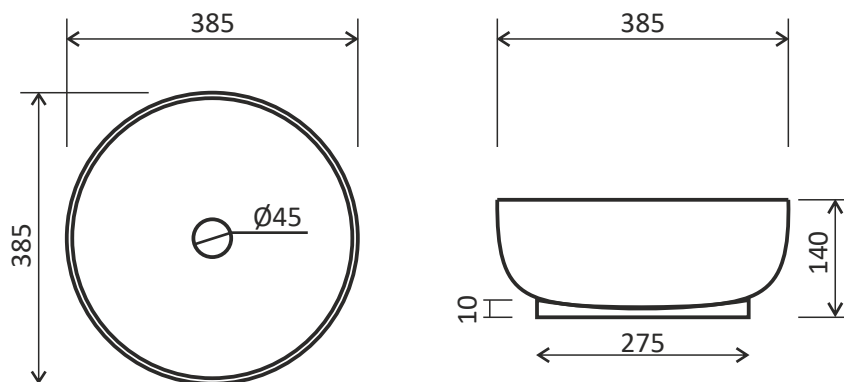

Descrição: Lavatórios de pousar

Referência: 11015609 - branco

11015121 - branco mate

11015610 - preto

11015055 - preto mate

CARACTERÍSTICAS

Material: Cerâmica

Dimensões gerais: Ø385x140mm

Peso: -

Outros: -

DESENHO TÉCNICO E IMAGEM

Nota: medidas em mm

As dimensões do produto são meramente indicativas. Para instalação à medida deverão ser consideradas as dimensões retiradas da peça. Reservamos o direito de efetuar alterações técnicas de forma a melhorar a funcionalidade dos nossos produtos, sem aviso prévio.