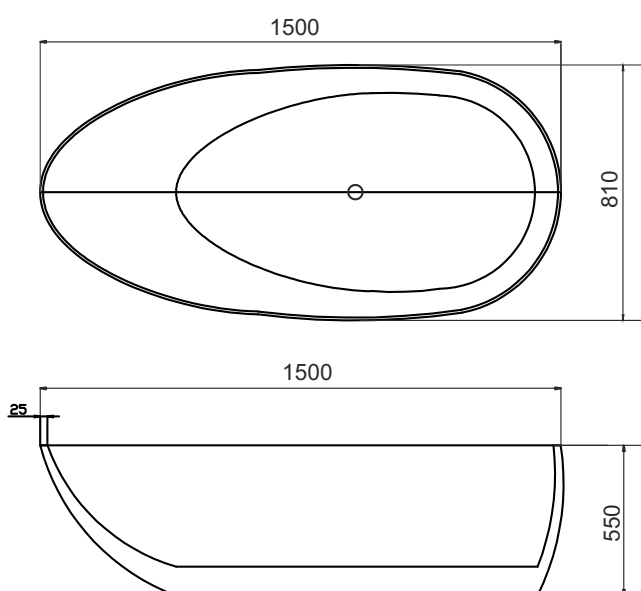

Artigo

Nome: Aline

Série: Banheiras Acrílicas

Descrição: Banheira Simples Freestanding

Referência: 1500mm - 01015558 brilho

Referência: 1800mm - 01015555 brilho

Características

Material: Acrílico, disponível em mate ou brilho

Dimensões Gerais: -

Outros: Dimensão Válvula Ø40mm

Tubo flexível Ø40mm

Esgoto não sifonado

Desenho Técnico e Imagem

Nota: Medidas em mm

1500

1800