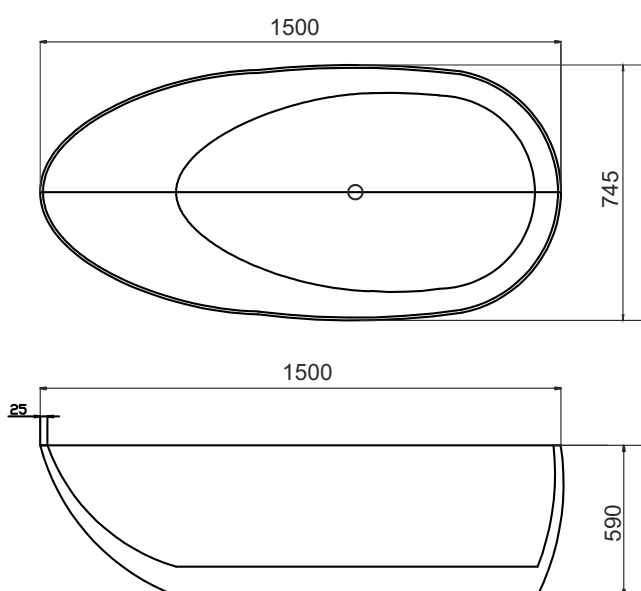

Artigo

Nome: Aline
Série: Banheiras Acrílicas
Descrição: Banheira Simples Freestanding
Referência: 1500mm - 01015558 brilho
Referência: 1800mm - 01015555 brilho

Características

Material: Acrílico, disponível em mate ou brilho
Dimensões Gerais: -

Outros: Dimensão Válvula Ø40mm
Tubo flexível Ø40mm
Esgoto não sifonado

Desenho Técnico e Imagem

Nota: Medidas em mm

1500

1800