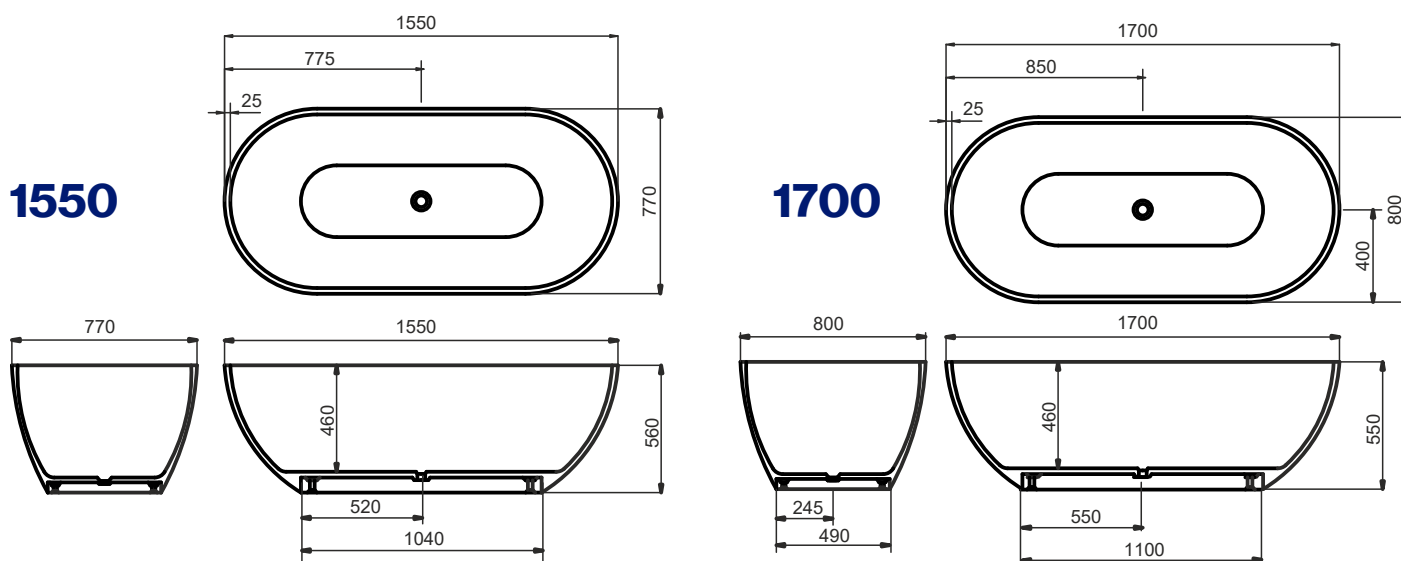

ARTIGO
Nome: Gabriela

Série: -

Descrição: Banheira freestanding acrílica. Pés reguláveis

Referência: 1550x770x560mm 1700x800x550mm

01015580 - Brilho

01015556 - Brilho

01015581 - Mate

01015557 - Mate

01015568 - RAL 7037

01015575 - RAL 7037

01015569 - RAL 7032

01015576 - RAL 7032

CARACTERÍSTICAS
Material: Acrílico

Dimensões gerais: -

Peso: -

Outros: Válvula com Ø40mm; Tubo Flexível Ø40mm;
 Esgoto não sifonado

DESENHO TÉCNICO E IMAGEM

Nota: medidas em mm

Acabamentos exteriores:

RAL 7037 - DUSTY GREY

RAL 7032 - PEBBLE GREY