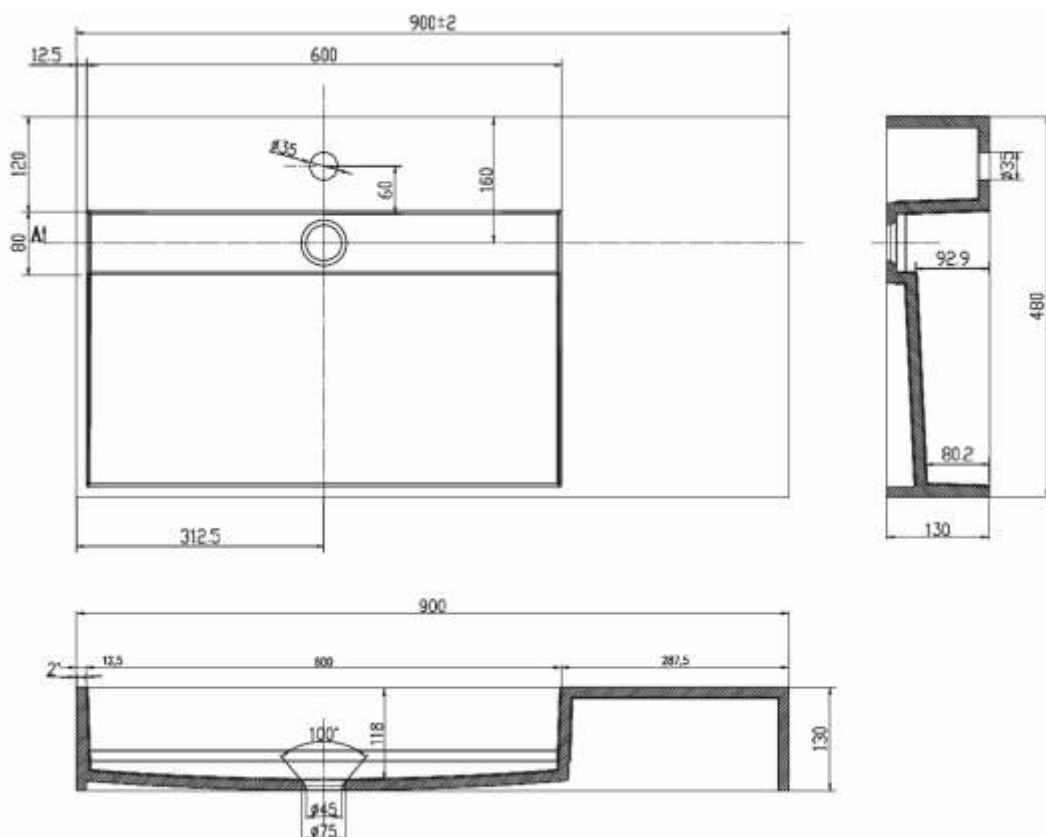

Artigo

Nome: Counter 90
Série: Nature
Descrição: Lavatório posar
Referência: 11010685

Características

Material: Polímero Acrílico com Tri-Hidrato de Alumínio Termo-moldado
Dimensões Gerais: 900x480x130mm
Tolerância 0-5mm
Peso: -
Outros: Válvula não incluída

Desenho Técnico e Imagem

Medidas em mm

Manutenção:

Na limpeza do dia a dia, utilize água com sabão ou detergentes comuns próprios para superfícies.

Remova o excesso de detergente com um pano suave, enxague a superfície com água tépida e seque-a com um pano suave. Se necessário, utilize um pano de microfibras para esfregar a superfície e depois enxague com água. Este procedimento remove a maior parte da sujidade e resíduos das suas superfícies. Limpe sempre com movimentos circulares, de frente para trás e depois de lado a lado, sobrepondo os círculos até que toda a área esteja limpa. Tenha em atenção que podem surgir depósitos de calcário se deixar a água secar na superfície.

Para uma limpeza profunda utilize um pano de micro fibras com um abrasivo suave (CIF), excepto em superfícies de alto brilho ou escuras.

Em incrustações de água dura, sabão, minerais, utilize um pano de microfibras para esfregar a mancha com um produto anticalcário doméstico ou vinagre e deixe atuar durante 2-4 minutos. Utilizando um segundo pano de microfibras limpo, enxague bem a área com água.

NOTA: Não utilizar detergentes á base de óleo ou cera. Evitar o contacto com químicos, solventes e similares.

As dimensões do produto são meramente indicativas. Para instalação à medida deverão ser consideradas as dimensões retiradas da peça. Reservamos o direito de efetuar alterações técnicas de forma a melhorar a funcionalidade dos nossos produtos, sem aviso prévio.