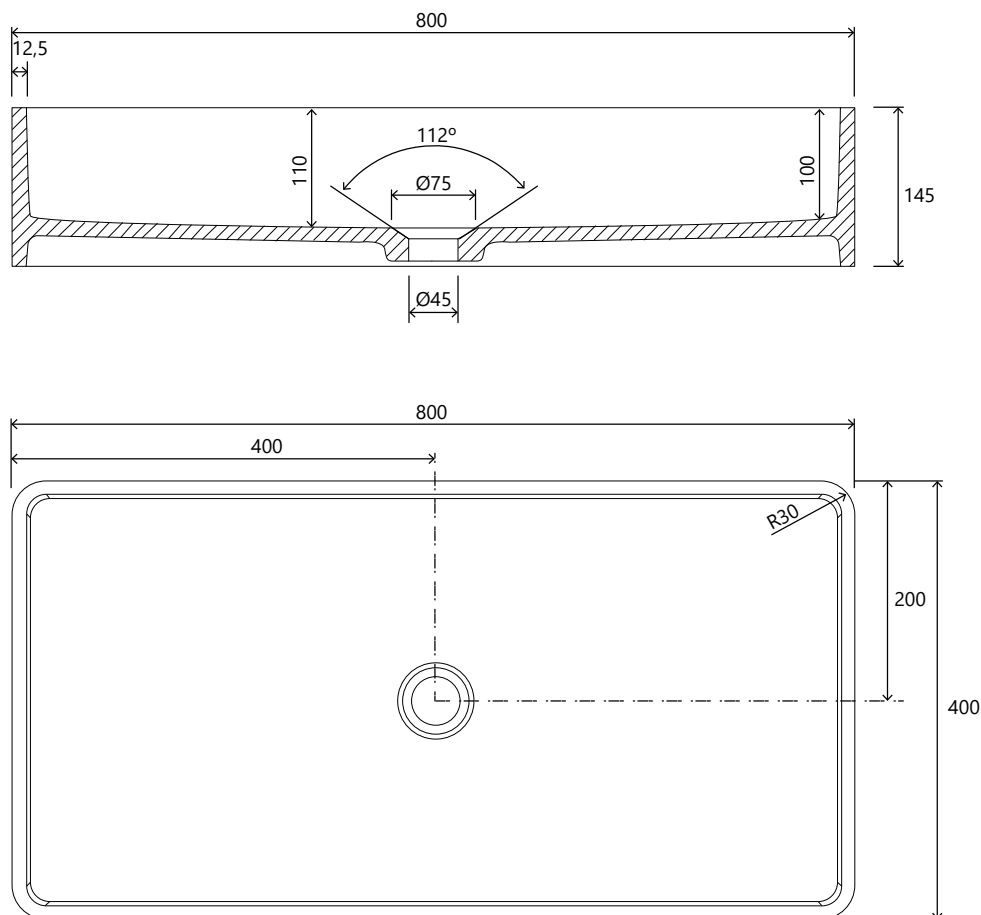

Artigo

Nome: Counter 80
Série: Nature
Descrição: Lavatório pousar
Referência: 11010687

Características

Material: Polímero Acrílico com Tri-Hidrato de Alumínio Termo-moldado
Dimensões Gerais: 800x400x150mm
Tolerância 0-5mm
Peso: -
Outros: Válvula não incluída

Desenho Técnico e Imagem

Medidas em mm

Manutenção:

Na limpeza do dia a dia, utilize água com sabão ou detergentes comuns próprios para superfícies.

Remova o excesso de detergente com um pano suave, enxague a superfície com água tépida e seque-a com um pano suave. Se necessário, utilize um pano de microfibras para esfregar a superfície e depois enxague com água. Este procedimento remove a maior parte da sujidade e resíduos das suas superfícies. Limpe sempre com movimentos circulares, de frente para trás e depois de lado a lado, sobrepondo os círculos até que toda a área esteja limpa. Tenha em atenção que podem surgir depósitos de calcário se deixar a água secar na superfície.

Para uma limpeza profunda utilize um pano de micro fibras com um abrasivo suave (CIF), excepto em superfícies de alto brilho ou escuras.

Em incrustações de água dura, sabão, minerais, utilize um pano de microfibras para esfregar a mancha com um produto anticalcário doméstico ou vinagre e deixe atuar durante 2-4 minutos. Utilizando um segundo pano de microfibras limpo, enxague bem a área com água.

NOTA: Não utilizar detergentes à base de óleo ou cera. Evitar o contacto com químicos, solventes e similares.

As dimensões do produto são meramente indicativas. Para instalação à medida deverão ser consideradas as dimensões retiradas da peça. Reservamos o direito de efetuar alterações técnicas de forma a melhorar a funcionalidade dos nossos produtos, sem aviso prévio.