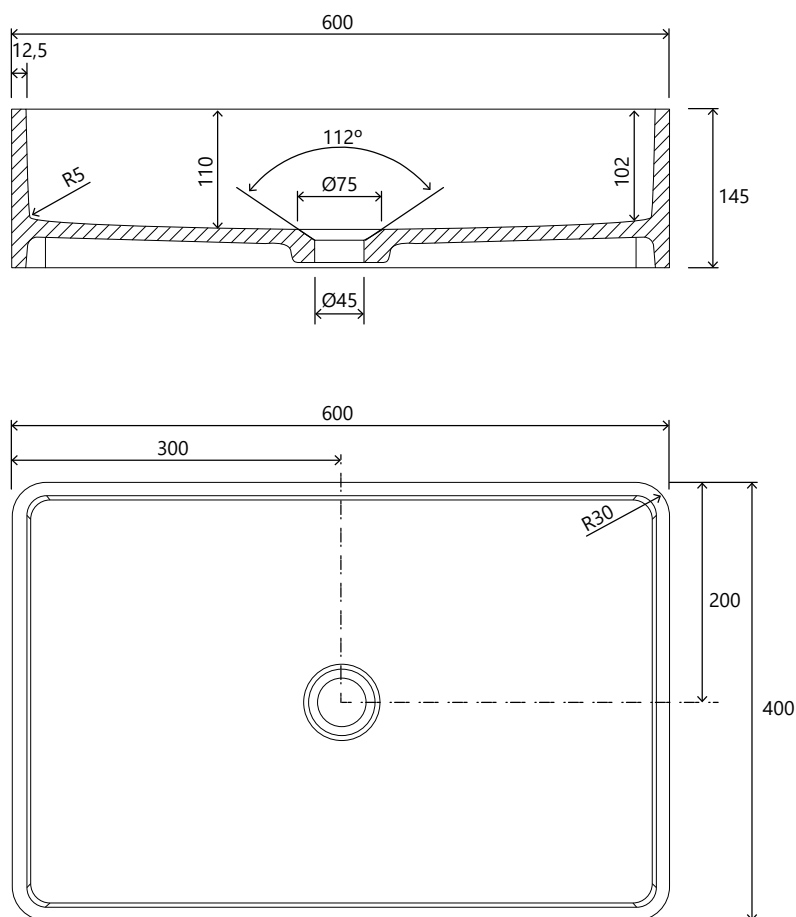

Artigo

Nome: Counter 60
Série: Nature
Descrição: Lavatório pousar
Referência: 11010686

Características

Material: Polímero Acrílico com Tri-Hidrato de Alumínio Termo-moldado
Dimensões Gerais: 600x400x150mm
Tolerância 0-5mm
Peso: -
Outros: Válvula não incluída

Desenho Técnico e Imagem

Medidas em mm

Manutenção:

Na limpeza do dia a dia, utilize água com sabão ou detergentes comuns próprios para superfícies.

Remova o excesso de detergente com um pano suave, enxague a superfície com água tépida e seque-a com um pano suave. Se necessário, utilize um pano de microfibras para esfregar a superfície e depois enxague com água. Este procedimento remove a maior parte da sujidade e resíduos das suas superfícies. Limpe sempre com movimentos circulares, de frente para trás e depois de lado a lado, sobrepondo os círculos até que toda a área esteja limpa. Tenha em atenção que podem surgir depósitos de calcário se deixar a água secar na superfície.

Para uma limpeza profunda utilize um pano de micro fibras com um abrasivo suave (CIF), excepto em superfícies de alto brilho ou escuras.

Em incrustações de água dura, sabão, minerais, utilize um pano de microfibras para esfregar a mancha com um produto anticalcário doméstico ou vinagre e deixe atuar durante 2-4 minutos. Utilizando um segundo pano de microfibras limpo, enxague bem a área com água.

NOTA: Não utilizar detergentes à base de óleo ou cera. Evitar o contacto com químicos, solventes e similares.

As dimensões do produto são meramente indicativas. Para instalação à medida deverão ser consideradas as dimensões retiradas da peça. Reservamos o direito de efetuar alterações técnicas de forma a melhorar a funcionalidade dos nossos produtos, sem aviso prévio.