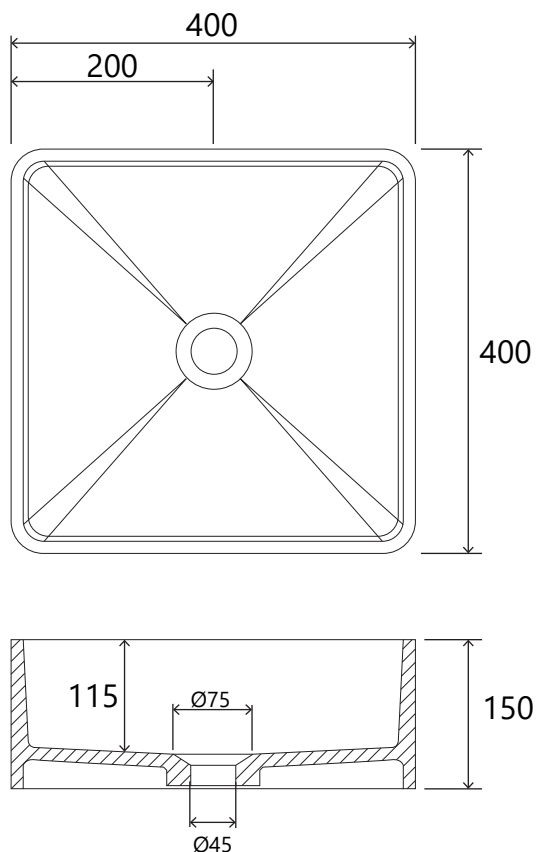

Artigo

Nome: Box
Série: Nature
Descrição: Lavatório pousar
Referência: 11012589

Características

Material: Polímero Acrílico com Tri-Hidrato de Alumínio Termo-moldado

Dimensões Gerais: 400x400x150mm
Tolerância 0-5mm

Peso: -

Outros: -

Desenho Técnico e Imagem

Medidas em mm

Manutenção:

Na limpeza do dia a dia, utilize água com sabão ou detergentes comuns próprios para superfícies.

Remova o excesso de detergente com um pano suave, enxague a superfície com água tépida e seque-a com um pano suave. Se necessário, utilize um pano de microfibras para esfregar a superfície e depois enxague com água. Este procedimento remove a maior parte da sujidade e resíduos das suas superfícies. Limpe sempre com movimentos circulares, de frente para trás e depois de lado a lado, sobrepondo os círculos até que toda a área esteja limpa. Tenha em atenção que podem surgir depósitos de calcário se deixar a água secar na superfície.

Para uma limpeza profunda utilize um pano de micro fibras com um abrasivo suave (CIF), excepto em superfícies de alto brilho ou escuras.

Em incrustações de água dura, sabão, minerais, utilize um pano de microfibras para esfregar a mancha com um produto anticalcário doméstico ou vinagre e deixe atuar durante 2-4 minutos. Utilizando um segundo pano de microfibras limpo, enxague bem a área com água.

NOTA: Não utilizar detergentes à base de óleo ou cera. Evitar o contacto com químicos, solventes e similares.

As dimensões do produto são meramente indicativas. Para instalação à medida deverão ser consideradas as dimensões retiradas da peça. Reservamos o direito de efetuar alterações técnicas de forma a melhorar a funcionalidade dos nossos produtos, sem aviso prévio.