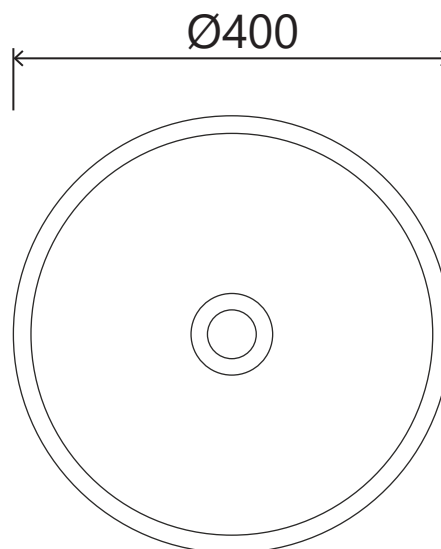

## Artigo

Nome: Arc  
Série: Nature  
Descrição: Lavatório pousar escoamento oculto  
Referência: Arc - 11012586  
Arc Grey - 11012598

## Características

Material: Polímero Acrílico com Tri-Hidrato de Alumínio Termo-moldado  
Dimensões Gerais: Ø400x135  
Tolerância 0-5mm  
Peso: -  
Outros: -

## Desenho Técnico e Imagem

Medidas em mm