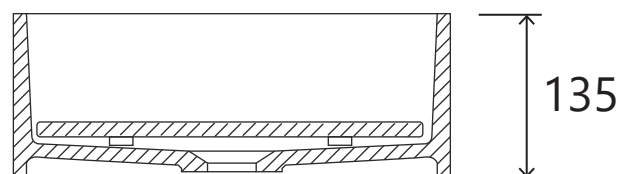

## Artigo

Nome: Arc  
Série: Nature  
Descrição: Lavatório pousar escoamento oculto  
Referência: Arc - 11012586  
Arc Grey - 11012598

## Características

Material: Polímero Acrílico com Tri-Hidrato de Alumínio Termo-moldado  
Dimensões Gerais: Ø400x135  
Tolerância 0-5mm  
Peso: -  
Outros: -

## Desenho Técnico e Imagem

Medidas em mm